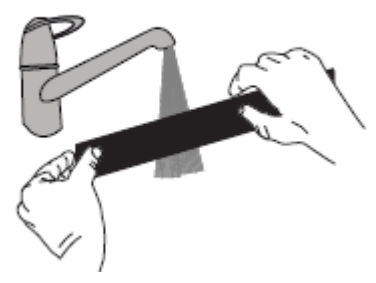

KITALLFC

Max 50°

Max 50°

Max 180° - 25 min

KITALLFC

Only Models
KCI19*, KS59*