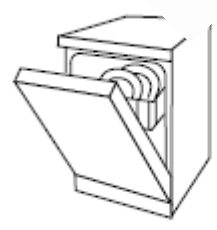

KITALLFC

Max 50°

Max 50°

Max 180° - 25 min

KITALLFC

Only Models
KCI19*, KS59*