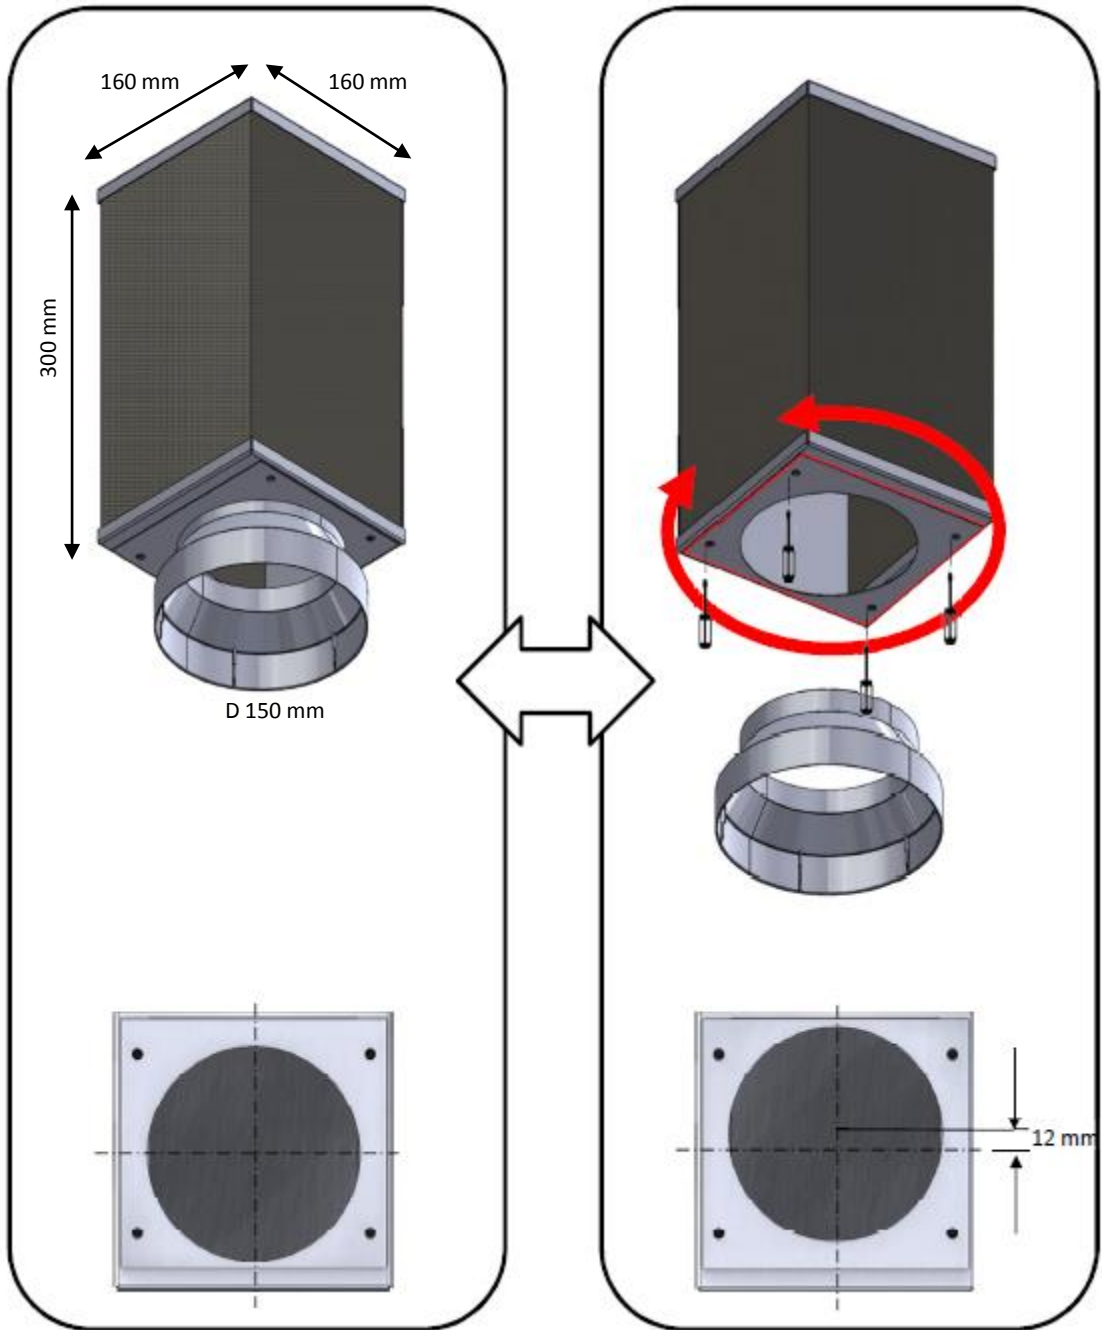

KITALLFC

Max 50°

Max 50°

Max 180° - 25 min

KITALLFC

Only Models
KCI19*, KS59*