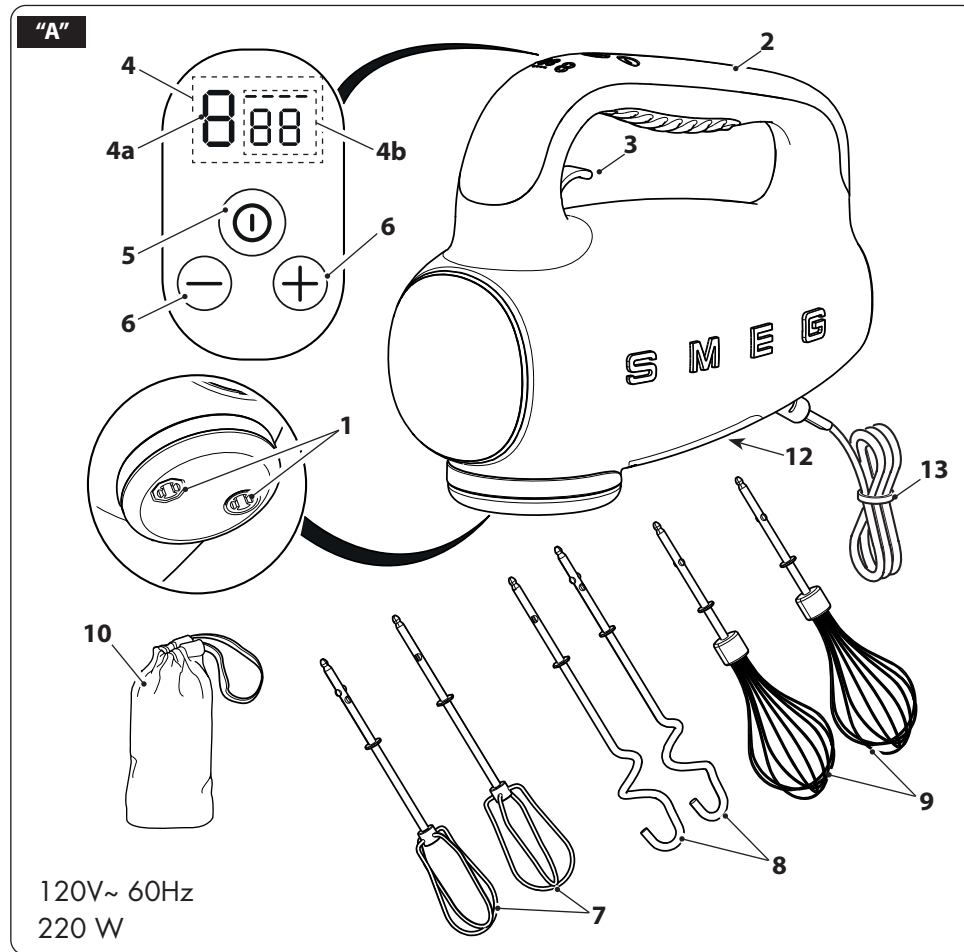

Important information for the user
Informations importantes pour l'utilisateur
Información importante para el usuario

⚠ Instructions / Instructions / Instrucciones

📖 Description / Description / Descripción

👉 Use / Utilisation / Uso

🧼 Cleaning and care / Nettoyage et entretien / Limpieza y cuidado

⚠ Safety instructions / Consignes de sécurité / Instrucciones de seguridad

i Information / Informations / Información

📝 Advice / Conseil / Recomendaciones