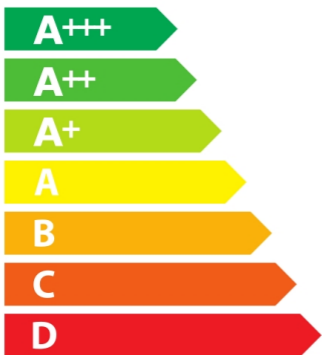

ENERG

енергия · ενεργεια

smeg

KFAB75RD

A+

36
kWh/annum

A BCDE
FG

A BCDE
FG