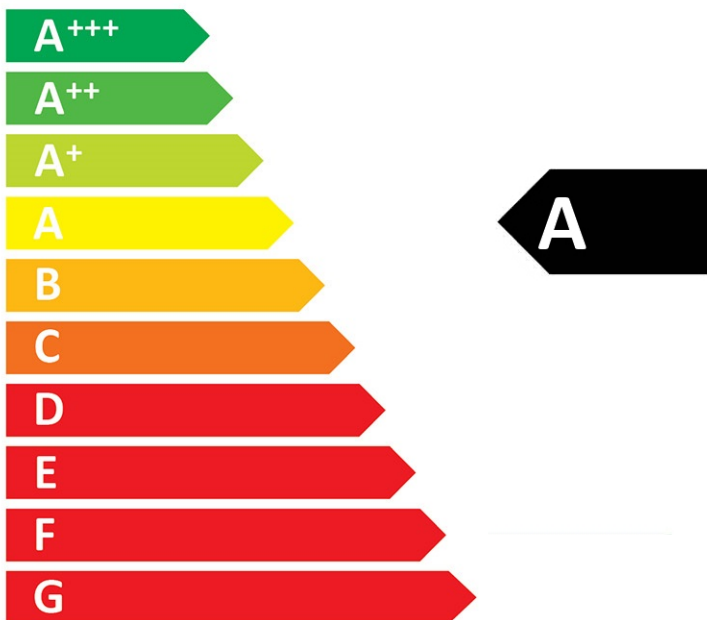

# ENERG

енергия · ενεργεια

**smeg** WI66RS

ENERGIA · ЕНЕРГИЯ · ΕΝΕΡΓΕΙΑ  
ENERGIJA · ENERGY · ENERGIE · ENERGI

**314**  
kWh/annum

**x54**

**42 dB**