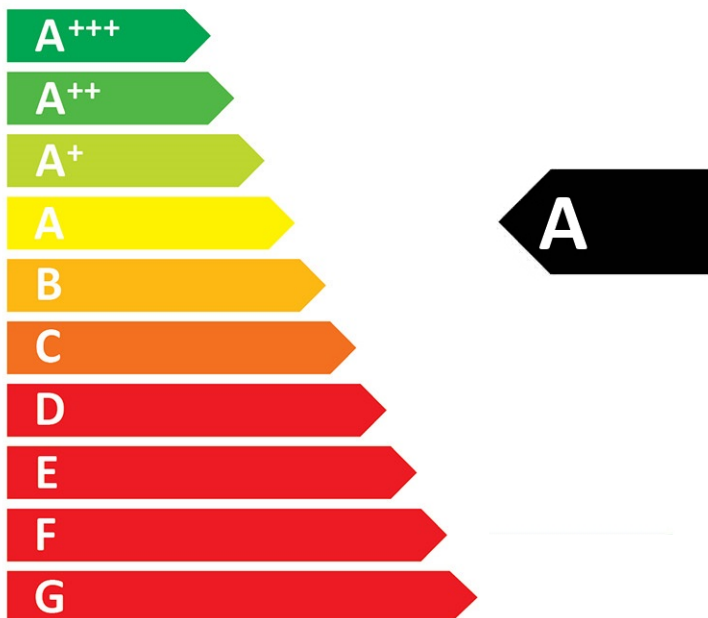

ENERG

енергия · ενεργεια

smeg WF366LDX

ENERGIA · ЕНЕРГИЯ · ΕΝΕΡΓΕΙΑ
ENERGIJA · ENERGY · ENERGIE · ENERGI

314
kWh/annum

2010/1060