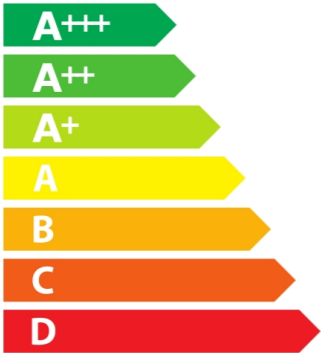

### KTR90XE

**A**

**59**  
kWh/annum

**A** BCDE  
FG

**A** BCDE  
FG

AB **C** DE  
FG

**61** dB