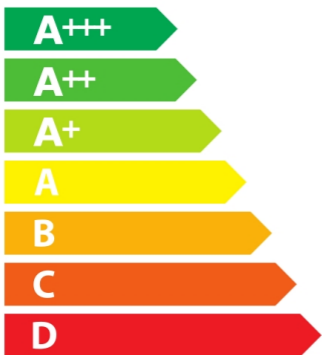

ENERG

енергия · ενέργεια

smeg

KT110BLE

A

57
kWh/annum

A BCDE
FG

A BCDE
FG