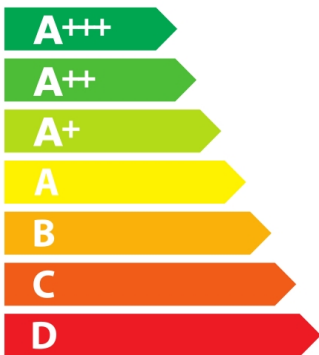

ENERG

енергия · ενέργεια

smeg

KSG74B

B

58
kWh/annum

B C D E
F G

A B C D E
F G