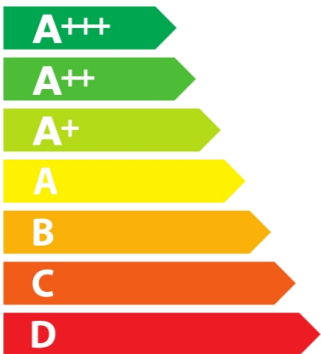

ENERG

енергия · ενέργεια

smeg

KSET66E

78
kWh/annum

ABC **D** E
FG

A BCDE
FG

AB **C** DE
FG