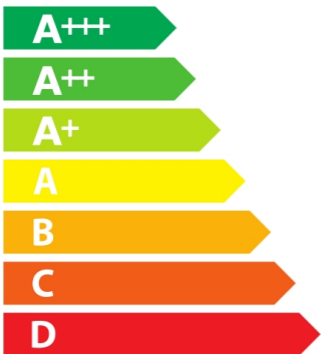

## KSEG7XSA

**109**  
kWh/annum

AB **C** DE  
FG

**A** BCDE  
FG

AB **C** DE  
FG

**70** dB