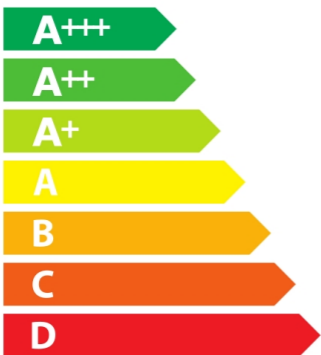

ENERG

енергия · ενέργεια

smeg

KSED95PE

B

54
kWh/annum

A B C D E
FG

A B C D E
FG