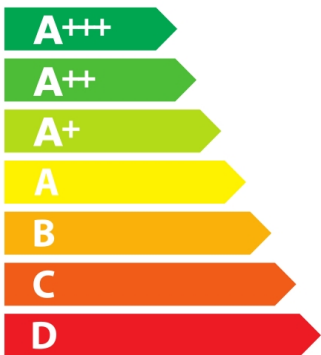

ENERG

енергия · ενέργεια

smeg

KSED65PE

B

60
kWh/annum

B A C D E
F G

A B C D E
F G