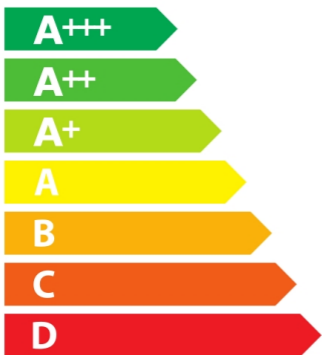

ENERG

енергия · ενέργεια

smeg

KS110BLE

B

62
kWh/annum

A B C D E
B
F G

A B C D E
A
F G