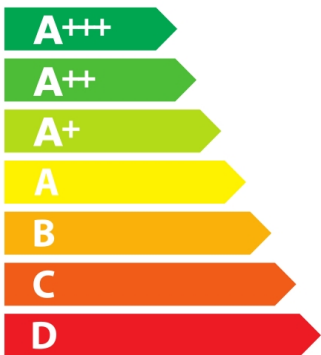

ENERG

енергия · ενέργεια

smeg

KS110BLE

B

62
kWh/annum

A B C D E
B
F G

A B C D E
A
F G