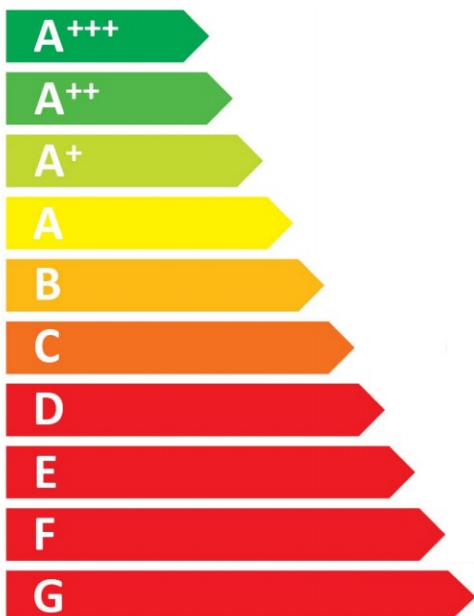

**ENERG**  
енергия · ενεργεια

**smeg FAB5RO**

**E**

ENERGIA · ЕНЕРГИЯ · ΕΝΕΡΓΕΙΑ  
ENERGIJA · ENERGY · ENERGIE  
ENERGI

**313**  
kWh/annum

**32** L

L

**0** dB