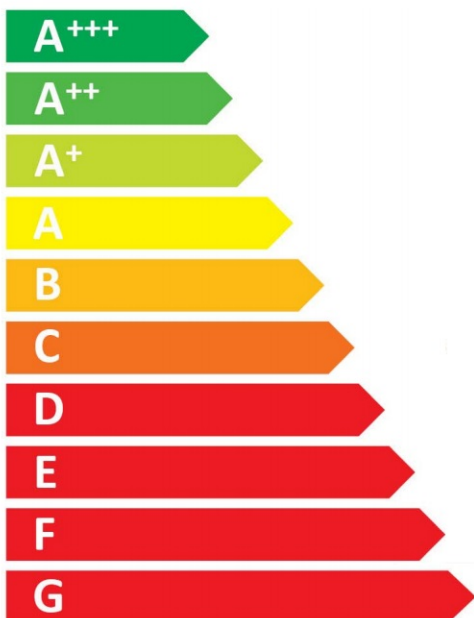

ENERG
енергия · ενεργεια

smeg FAB5RDG1

ENERGIA · ЕНЕРГИЯ · ΕΝΕΡΓΕΙΑ
ENERGIJA · ENERGY · ENERGIE
ENERGI

274
kWh/annum

32 L

L

0 dB

2010/1060