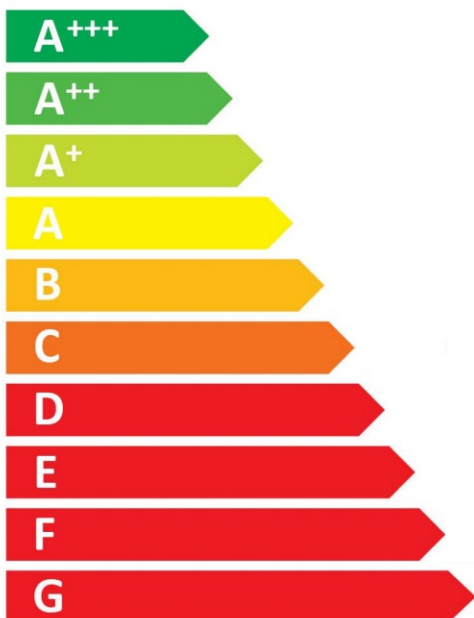

ENERG
енергия · ενεργεια

smeg FAB5RDG1

D

ENERGIA · ЕНЕРГИЯ · ΕΝΕΡΓΕΙΑ
ENERGIJA · ENERGY · ENERGIE
ENERGI

274
kWh/annum

32 L

L

0 dB