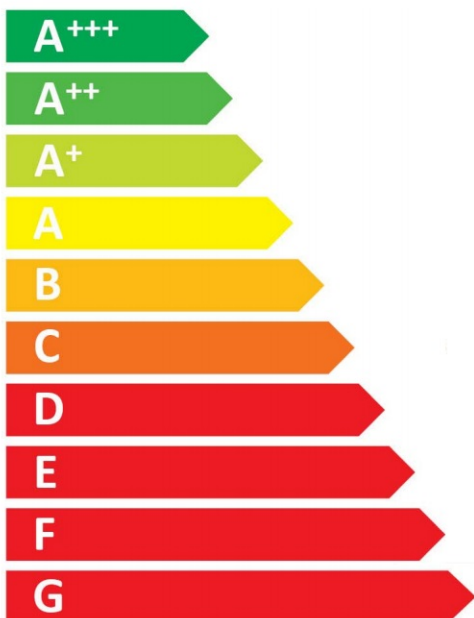

**ENERG**  
енергия · ενεργεια

**smeg FAB5RDG1**

**D**

ENERGIA · ЕНЕРГИЯ · ΕΝΕΡΓΕΙΑ  
ENERGIJA · ENERGY · ENERGIE  
ENERGI

**274**  
kWh/annum

**32** L

L

**0** dB