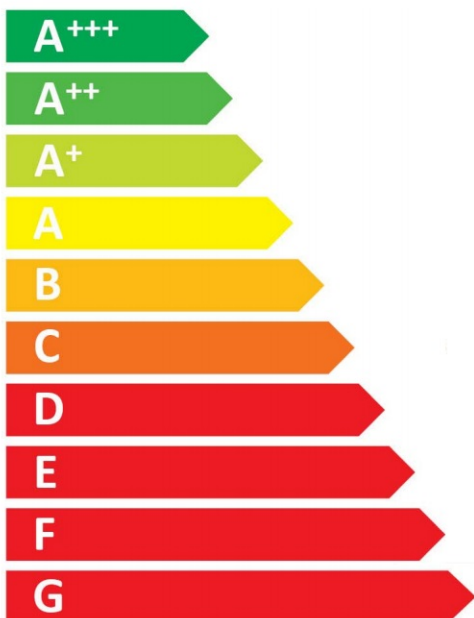

ENERG
енергия · ενεργεια

smeg FAB5LUJ1

D

ENERGIA · ЕНЕРГИЯ · ΕΝΕΡΓΕΙΑ
ENERGIJA · ENERGY · ENERGIE
ENERGI

274
kWh/annum

32 L

L

0 dB