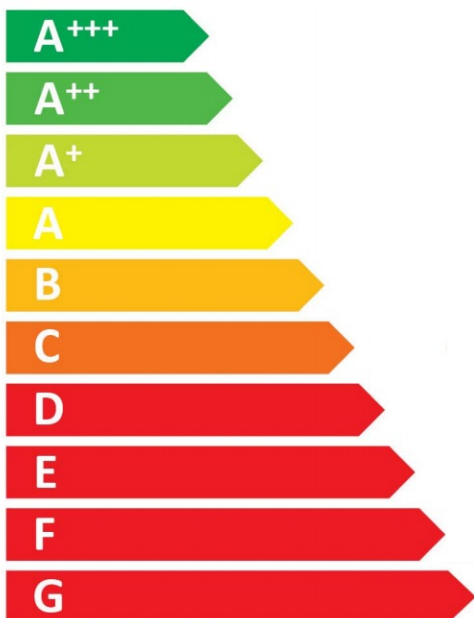

ENERG
енергия · ενεργεια

smeg FAB5L01

D

ENERGIA · ЕНЕРГИЯ · ΕΝΕΡΓΕΙΑ
ENERGIJA · ENERGY · ENERGIE
ENERGI

274
kWh/annum

32 L

L

0 dB