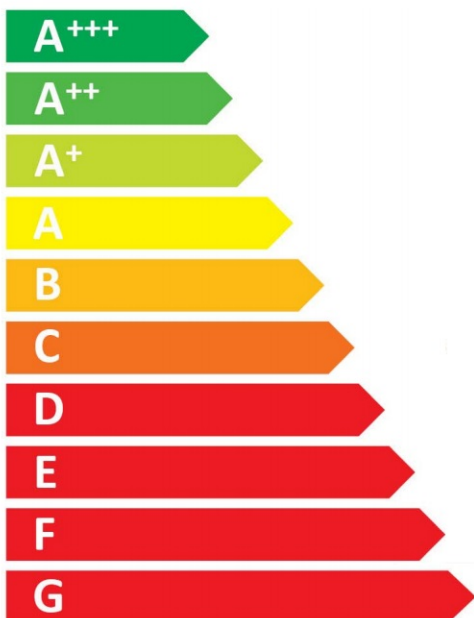

**ENERG**  
енергия · ενεργεια

**smeg FAB5L01**

**D**

ENERGIA · ЕНЕРГИЯ · ΕΝΕΡΓΕΙΑ  
ENERGIJA · ENERGY · ENERGIE  
ENERGI

**274**  
kWh/annum

**32 L**

**L**

**0 dB**