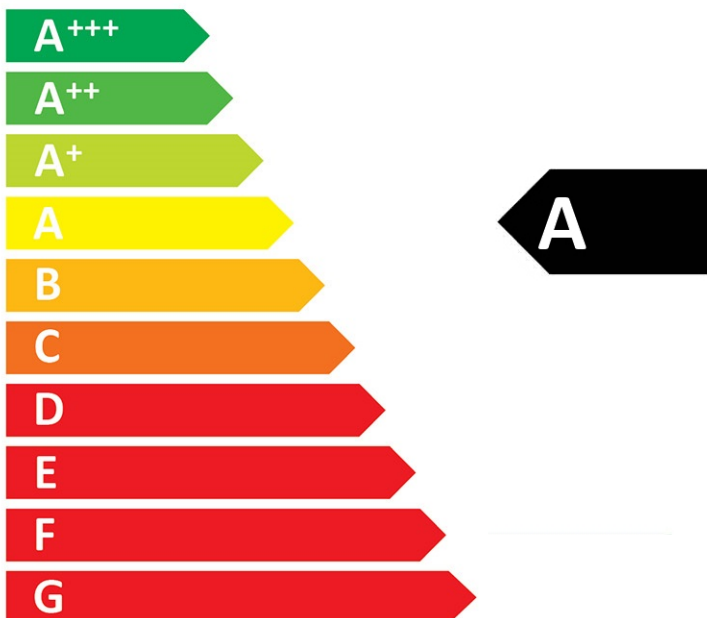

ENERG

енергия · ενεργεια

smeg CVI638NS

ENERGIA · ЕНЕРГИЯ · ΕΝΕΡΓΕΙΑ
ENERGIJA · ENERGY · ENERGIE · ENERGI

143
kWh/annum

X38

40 dB

2010/1060