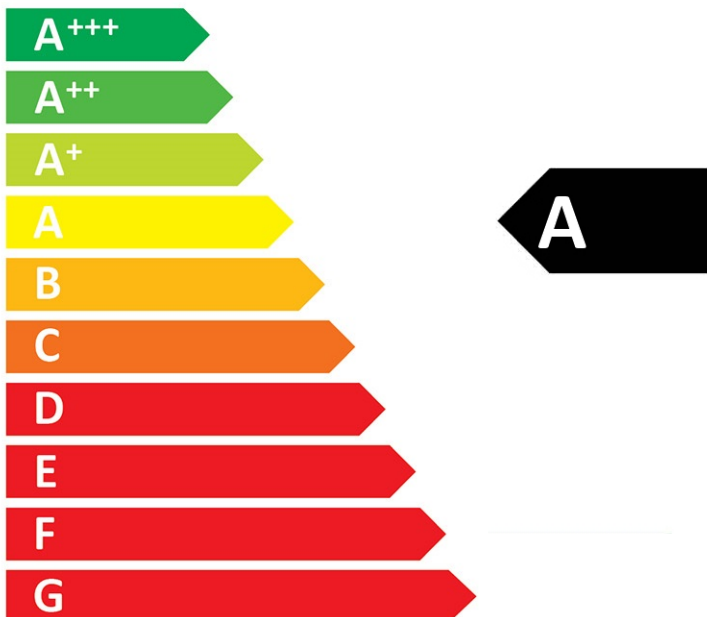

# ENERG

енергия · ενεργεια

**smeg CVI638NS**

ENERGIA · ЕНЕРГИЯ · ΕΝΕΡΓΕΙΑ  
ENERGIJA · ENERGY · ENERGIE · ENERGI

**143**  
kWh/annum

**X38**

**40 dB**