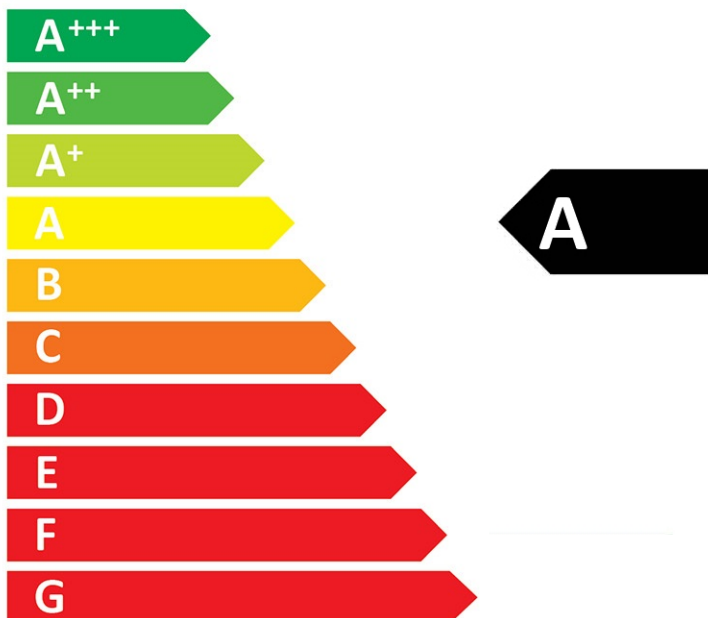

ENERG

енергия · ενεργεια

smeg CVI638LWN2

ENERGIA · ЕНЕРГИЯ · ΕΝΕΡΓΕΙΑ
ENERGIJA · ENERGY · ENERGIE · ENERGI

143
kWh/annum

2010/1060