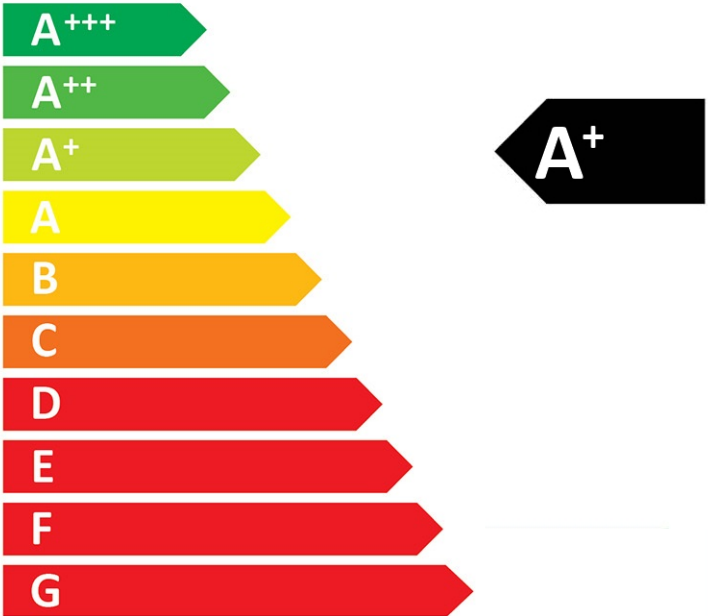

ENERG

енергия · ενεργεια

Y

IJA

IE

IA

smeg CVI618NXS

ENERGIA · ЕНЕРГИЯ · ΕΝΕΡΓΕΙΑ
ENERGIJA · ENERGY · ENERGIE · ENERGI

105
kWh/annum

X

42 dB

2010/1060