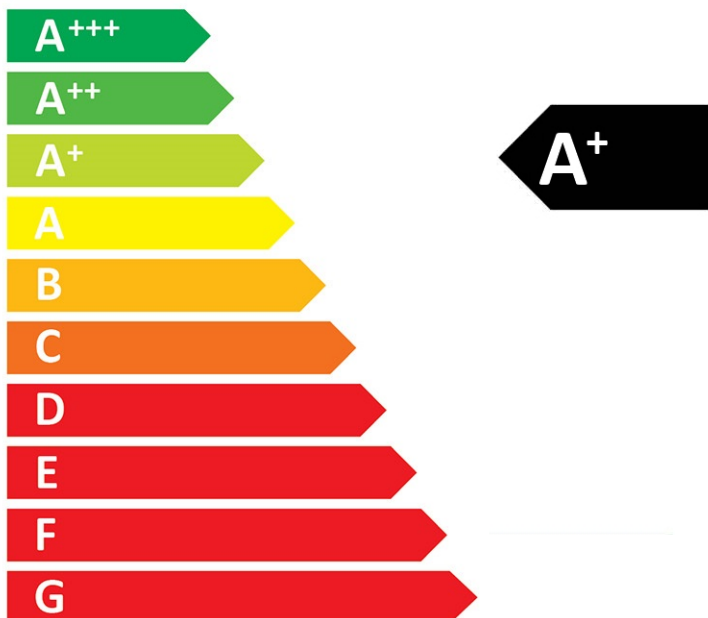

# ENERG

енергия · ενεργεια

**smeg CVI618N**

ENERGIA · ЕНЕРГИЯ · ΕΝΕΡΓΕΙΑ  
ENERGIJA · ENERGY · ENERGIE · ENERGI

**105**  
kWh/annum

2010/1060