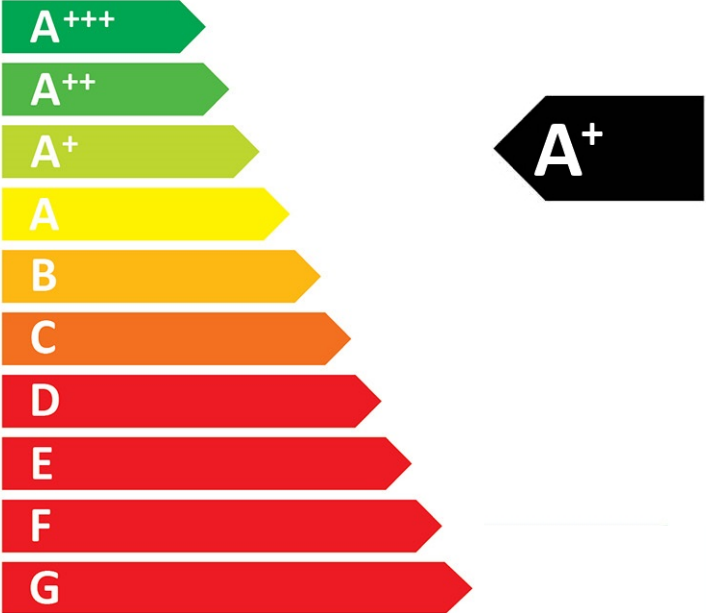

**ENERG**

енергия · ενεργεια

Y

IJA

IE

IA

**smeg CVI618LWNX2**

ENERGIA · ЕНЕРГИЯ · ΕΝΕΡΓΕΙΑ  
ENERGIJA · ENERGY · ENERGIE · ENERGI

**105**  
kWh/annum

**X18**

**38 dB**