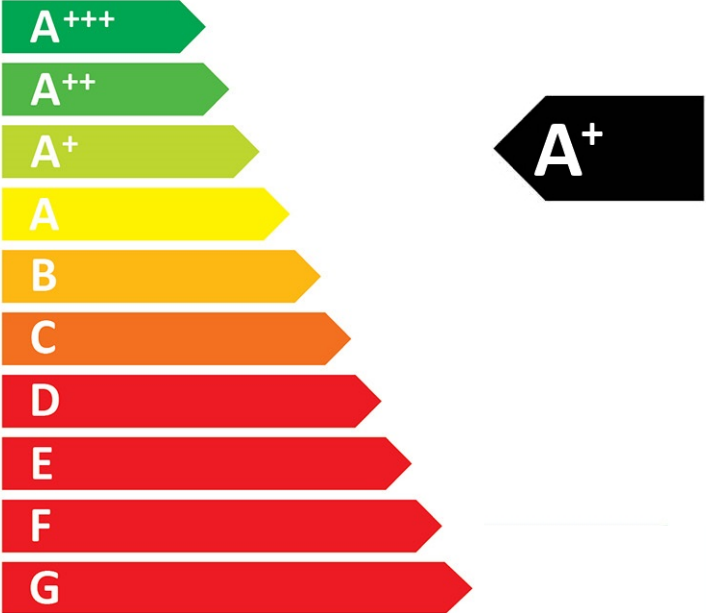

ENERG

енергия · ενεργεια

Y

IJA

IE

IA

CVI618LWNX2

ENERGIA · ЕНЕРГИЯ · ΕΝΕΡΓΕΙΑ
ENERGIJA · ENERGY · ENERGIE · ENERGI

105
kWh/annum

X

38 dB

2010/1060