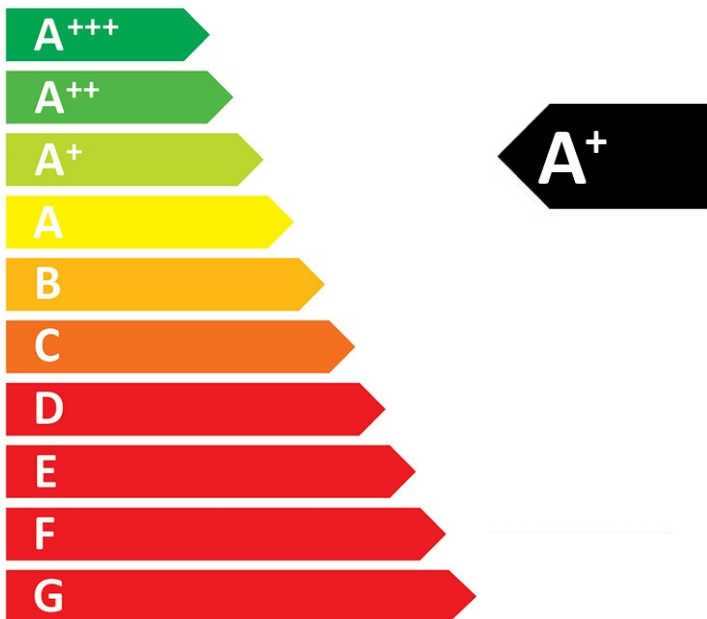

ENERG

енергия · ενεργεια

smeg CVI618LWNR2

ENERGIA · ЕНЕРГИЯ · ΕΝΕΡΓΕΙΑ
ENERGIJA · ENERGY · ENERGIE · ENERGI

105
kWh/annum

2010/1060