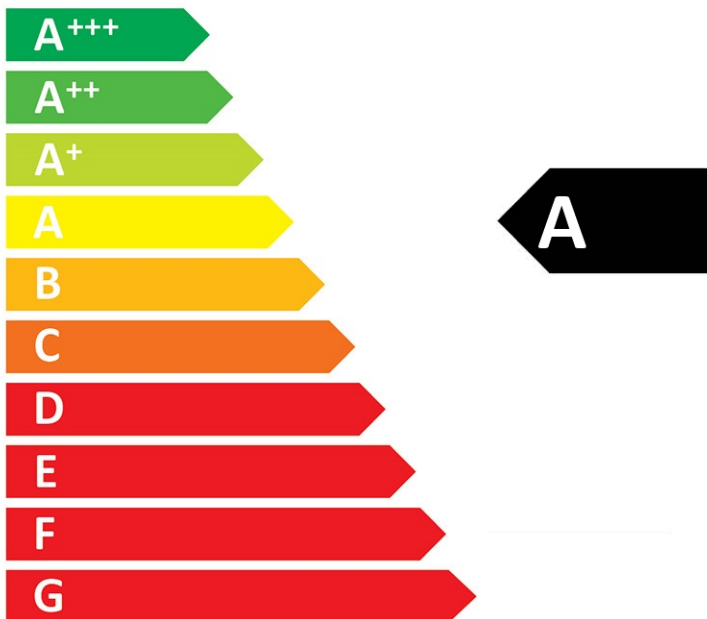

ENERG

енергия · ενεργεια

smeg CVI338X1

ENERGIA · ЕНЕРГИЯ · ΕΝΕΡΓΕΙΑ
ENERGIJA · ENERGY · ENERGIE · ENERGI

143
kWh/annum

X38

40 dB

2010/1060