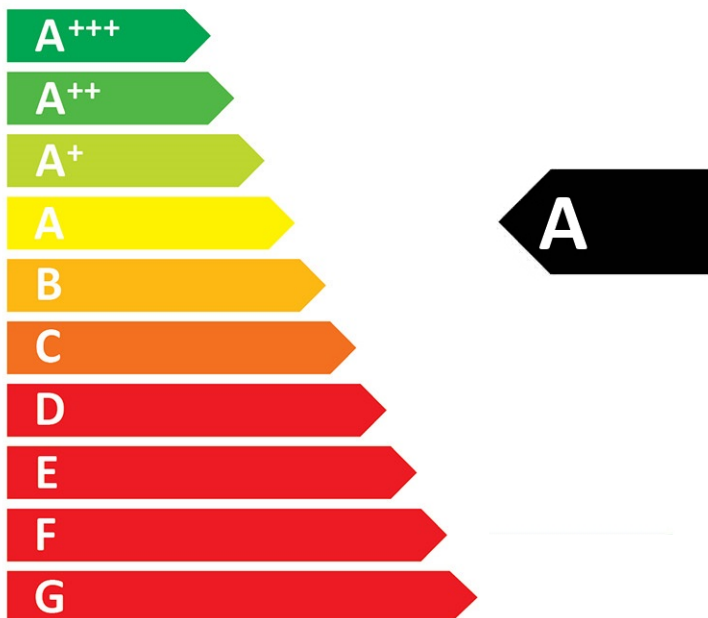

# ENERG

енергия · ενεργεια

**smeg CVI338X1**

ENERGIA · ЕНЕРГИЯ · ΕΝΕΡΓΕΙΑ  
ENERGIJA · ENERGY · ENERGIE · ENERGI

**143**  
kWh/annum

**X**

**40** dB

2010/1060