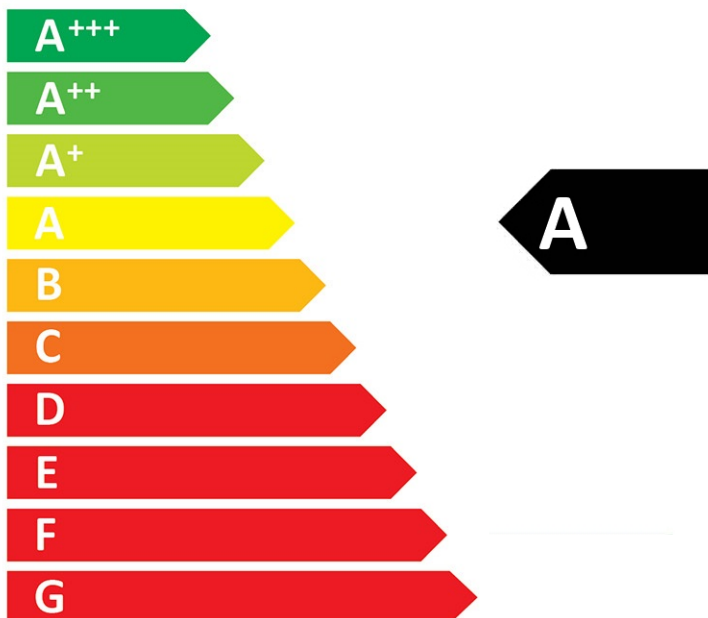

ENERG

енергия · ενεργεια

smeg CVI338RWX2

ENERGIA · ЕНЕРГИЯ · ΕΝΕΡΓΕΙΑ
ENERGIJA · ENERGY · ENERGIE · ENERGI

143
kWh/annum

X38

40 dB