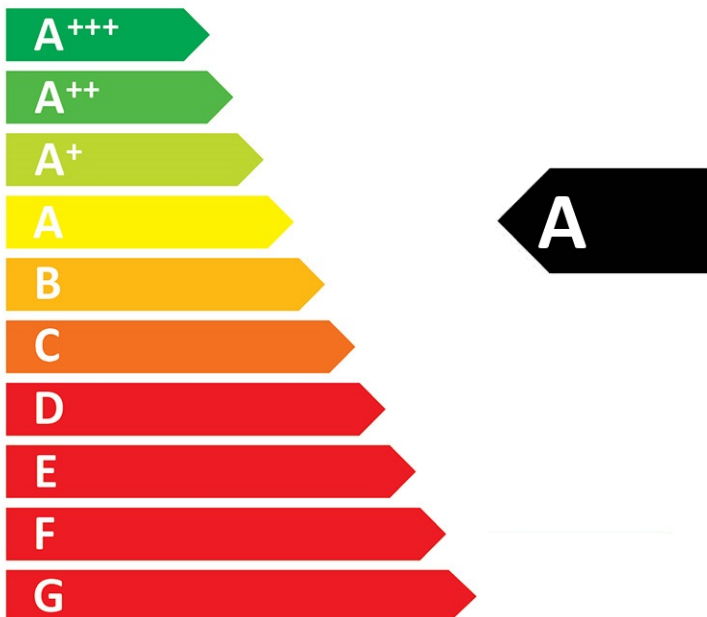

ENERG

енергия · ενεργεια

smeg CVI338RWX2

ENERGIA · ЕНЕРГИЯ · ΕΝΕΡΓΕΙΑ
ENERGIJA · ENERGY · ENERGIE · ENERGI

143
kWh/annum

X38

40 dB