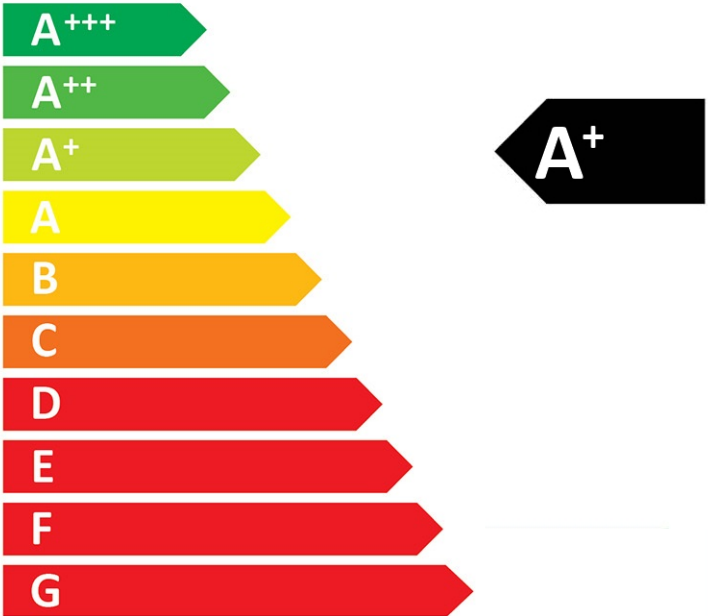

ENERG

енергия · ενεργεια

Y

IJA

IE

IA

smeg CVI318RWX2

ENERGIA · ЕНЕРГИЯ · ΕΝΕΡΓΕΙΑ
ENERGIJA · ENERGY · ENERGIE · ENERGI

105
kWh/annum

X18

38 dB

2010/1060