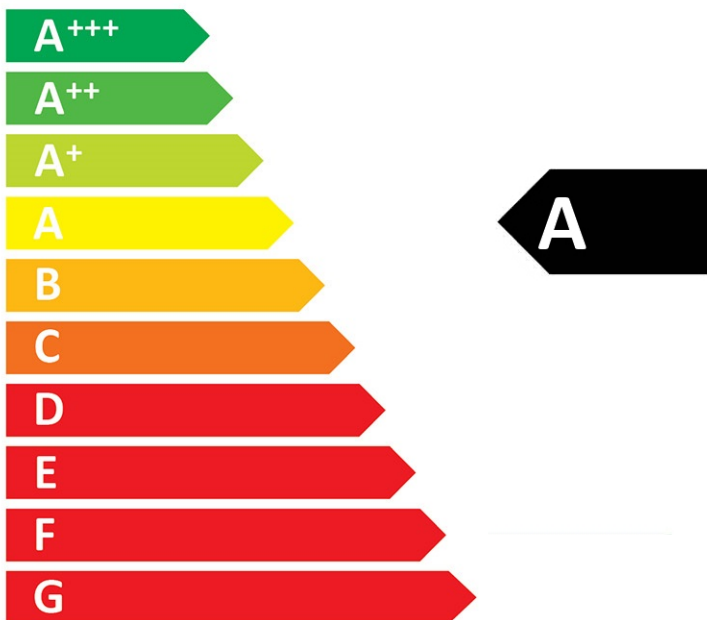

ENERG

енергия · ενεργεια

smeg CVI138LWS2

ENERGIA · ЕНЕРГИЯ · ΕΝΕΡΓΕΙΑ
ENERGIJA · ENERGY · ENERGIE · ENERGI

143
kWh/annum

X38

40 dB