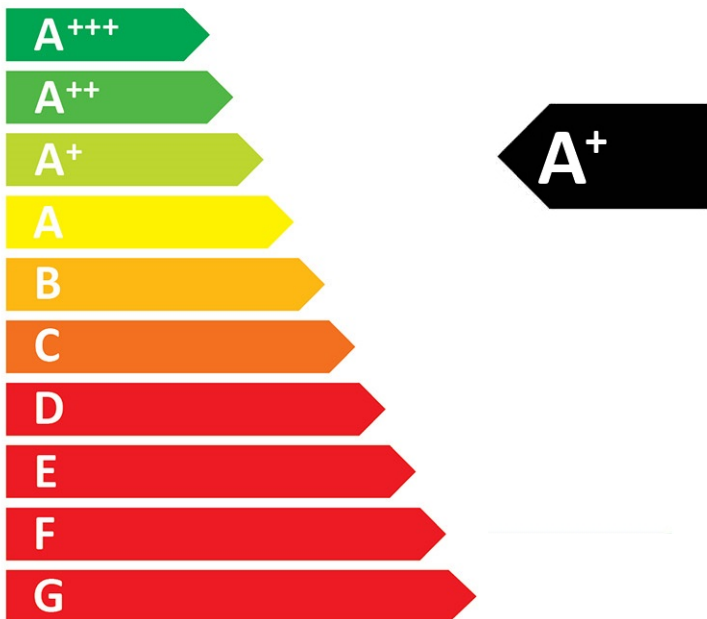

ENERG

енергия · ενεργεια

smeg CVI118LWS2

ENERGIA · ЕНЕРГИЯ · ΕΝΕΡΓΕΙΑ
ENERGIJA · ENERGY · ENERGIE · ENERGI

105
kWh/annum

2010/1060